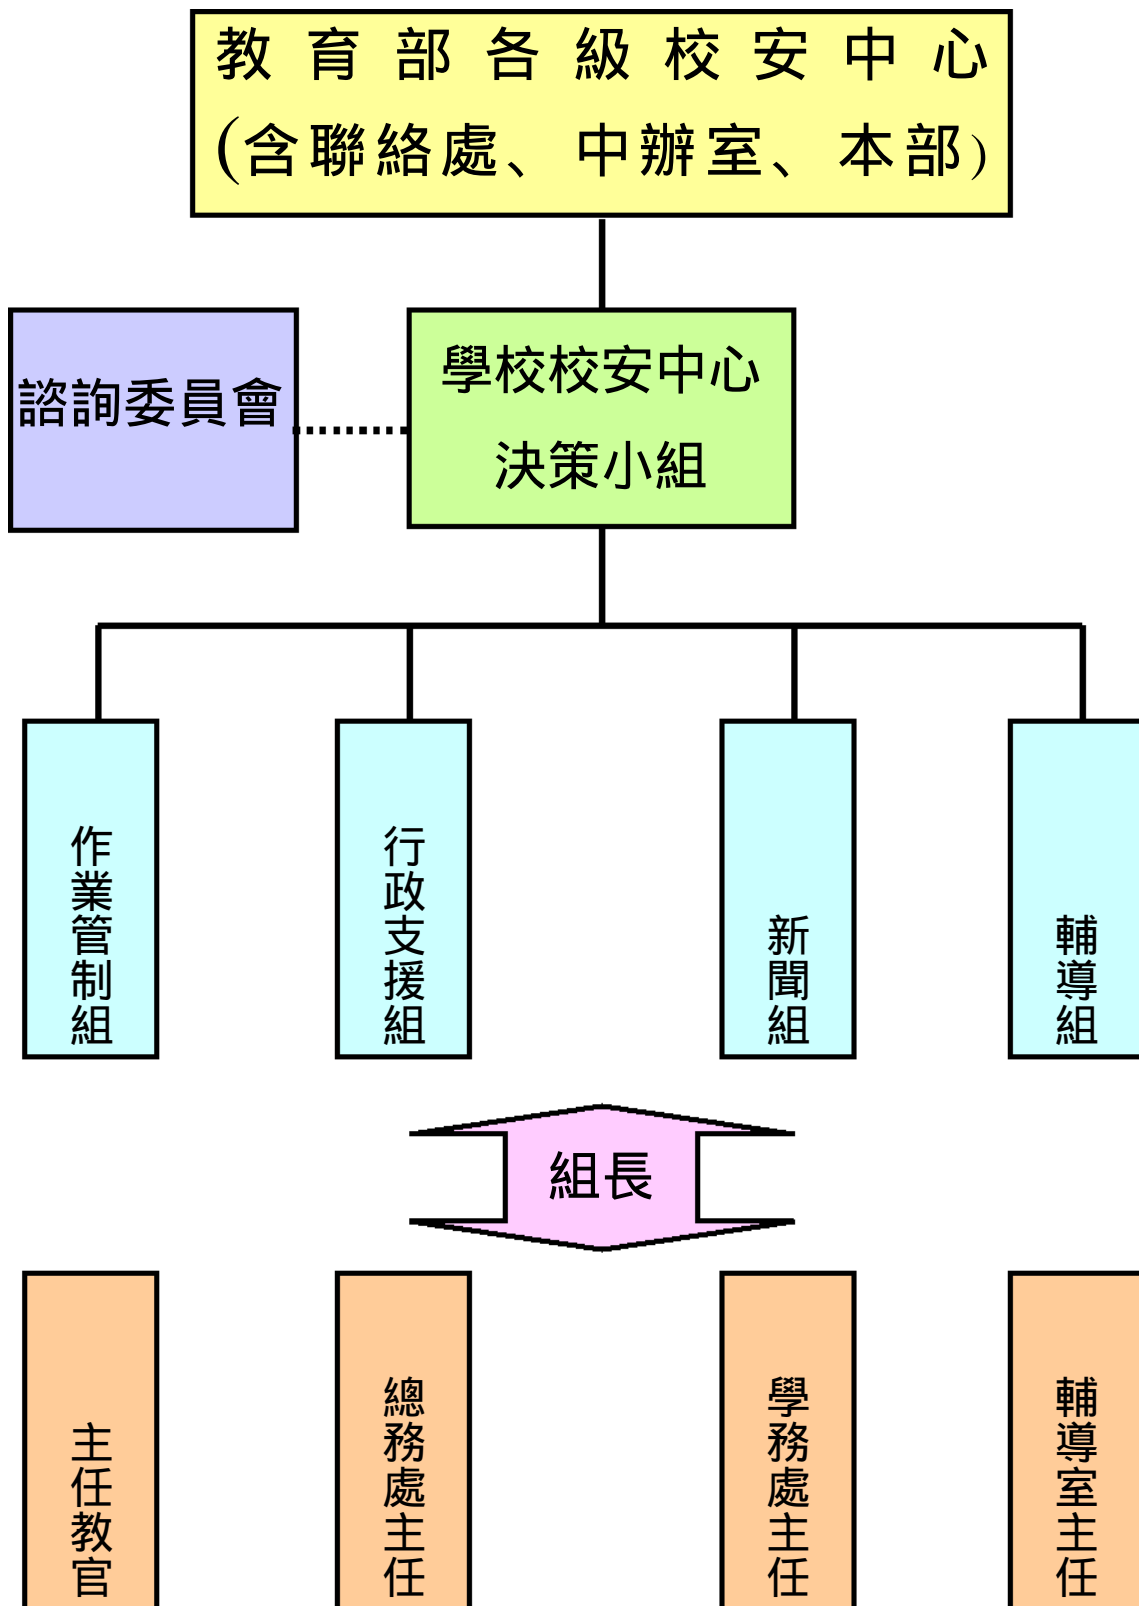

國立彰化師範大學附屬高級工業職業學校 校安中心體系表

—— 指揮管制

..... 顧問諮詢